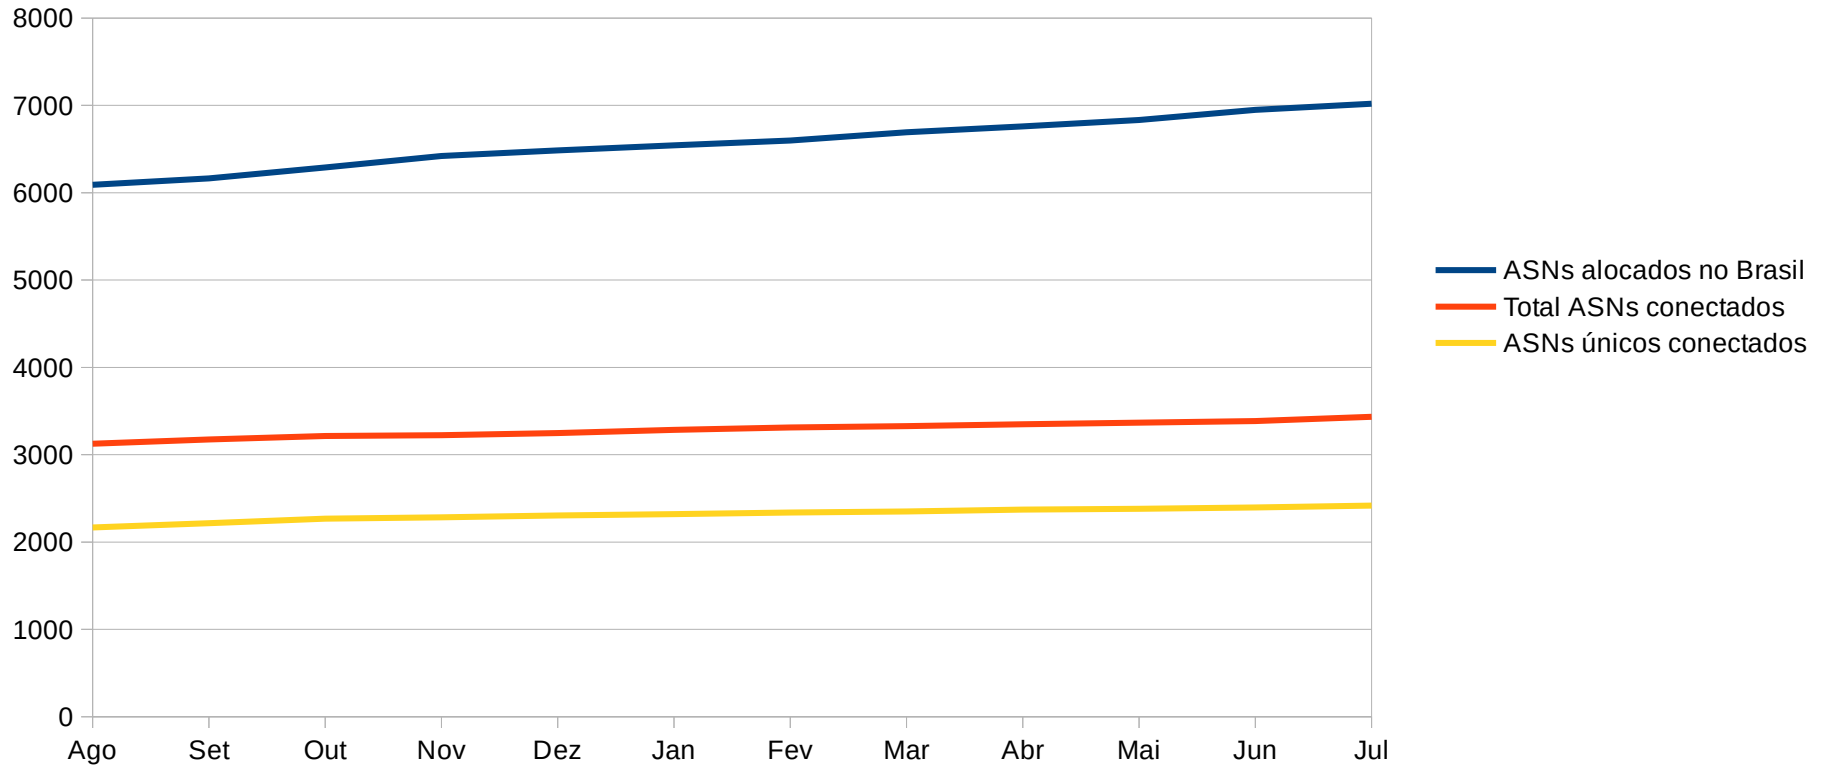

CE: 242 (+32%)
FOR: 96 (+50%)

<http://ix.br/localidades/brasmap>

Registro.br – Número de ASNs registrados no Brasil (23/08/2018)

ASNs alocados no Brasil

Crescimento mensal

Crescimento de aproximadamente 15%
no período de 1 ano

Registro.br – Número de ASNs registrados no Brasil (23/08/2018)

ASNs alocados x ASNs conectados

12/08/2019

Crescimento de aproximadamente 15%
no período de 1 ano

IX.br – Crescimento de participantes por localidade (23/08/2018)

Crescimento Participantes IX.br Fortaleza

Crescimento médio geral: 25% últimos 12 meses
IX.br Fortaleza: 52%

IX.br – Crescimento de participantes por localidade

Crescimento Participantes IX.br Fortaleza

Participantes IX.br Fortaleza: 80%