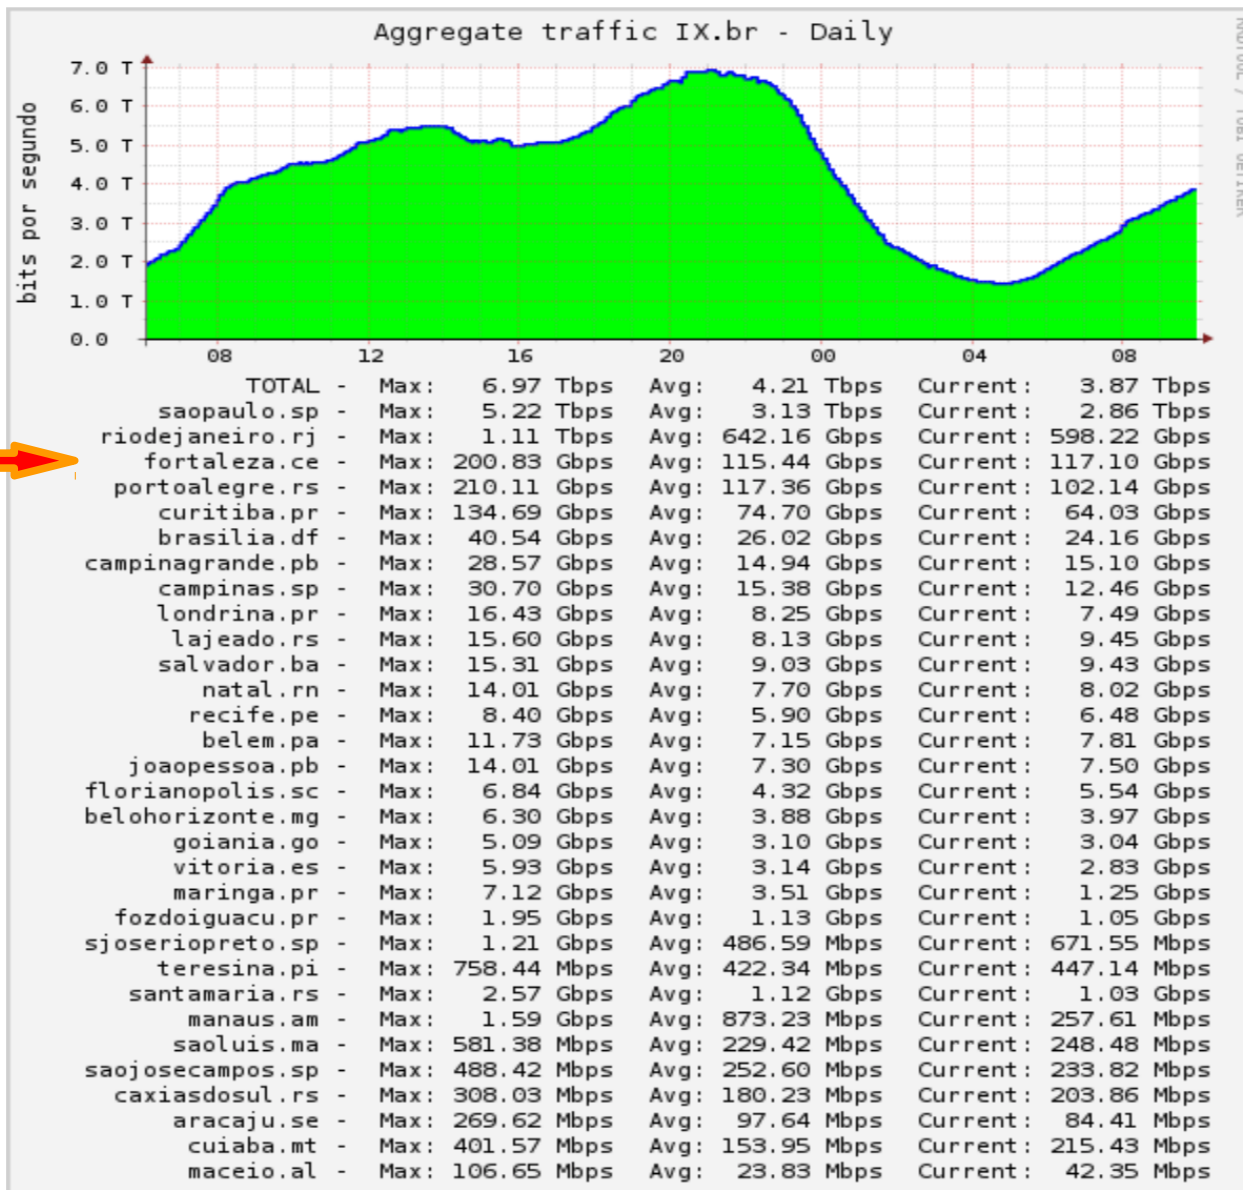

Crescimento Participantes IX.br Fortaleza

Crescimento médio geral: 25% últimos 12 meses
IX.br Fortaleza: 52%

IX.br – Crescimento de participantes por localidade

Crescimento Participantes IX.br Fortaleza

Participantes IX.br Fortaleza: 80%

Pico de tráfego: 140% (90 → 210 Gbps)

IX.br – Tráfego agregado todas localidades (23/08/2018)

IX.br – Tráfego agregado todas localidades (30/08/2019)

Diário

PROTOL / TOBI OETIKER

IX.br Fortaleza/CE (23/08/2019)

IX.br Fortaleza/CE (30/08/2018)

2019-08-30 10:20 (-0300)

Implantação da operação com dois PIX Centrais

- Prazo: 6 meses
- NIC.br: novos equipamentos
- PIX Central atual é a ETICE, recebendo duas rotas de cada PIX
- Ligação em fibra apagada com a Globenet