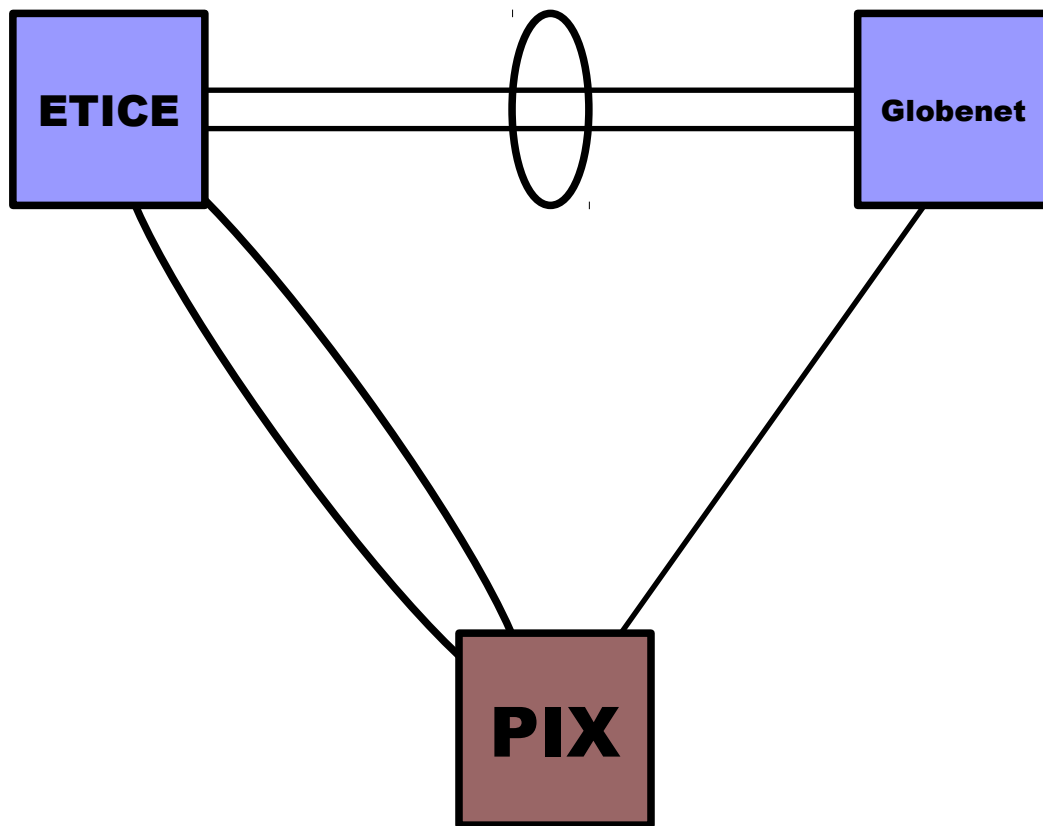

IX.br Fortaleza/CE (30/08/2018)

2019-08-30 10:20 (-0300)

Implantação da operação com dois PIX Centrais

- Prazo: 6 meses
- NIC.br: novos equipamentos
- PIX Central atual é a ETICE, recebendo duas rotas de cada PIX
- Ligação em fibra apagada com a Globenet