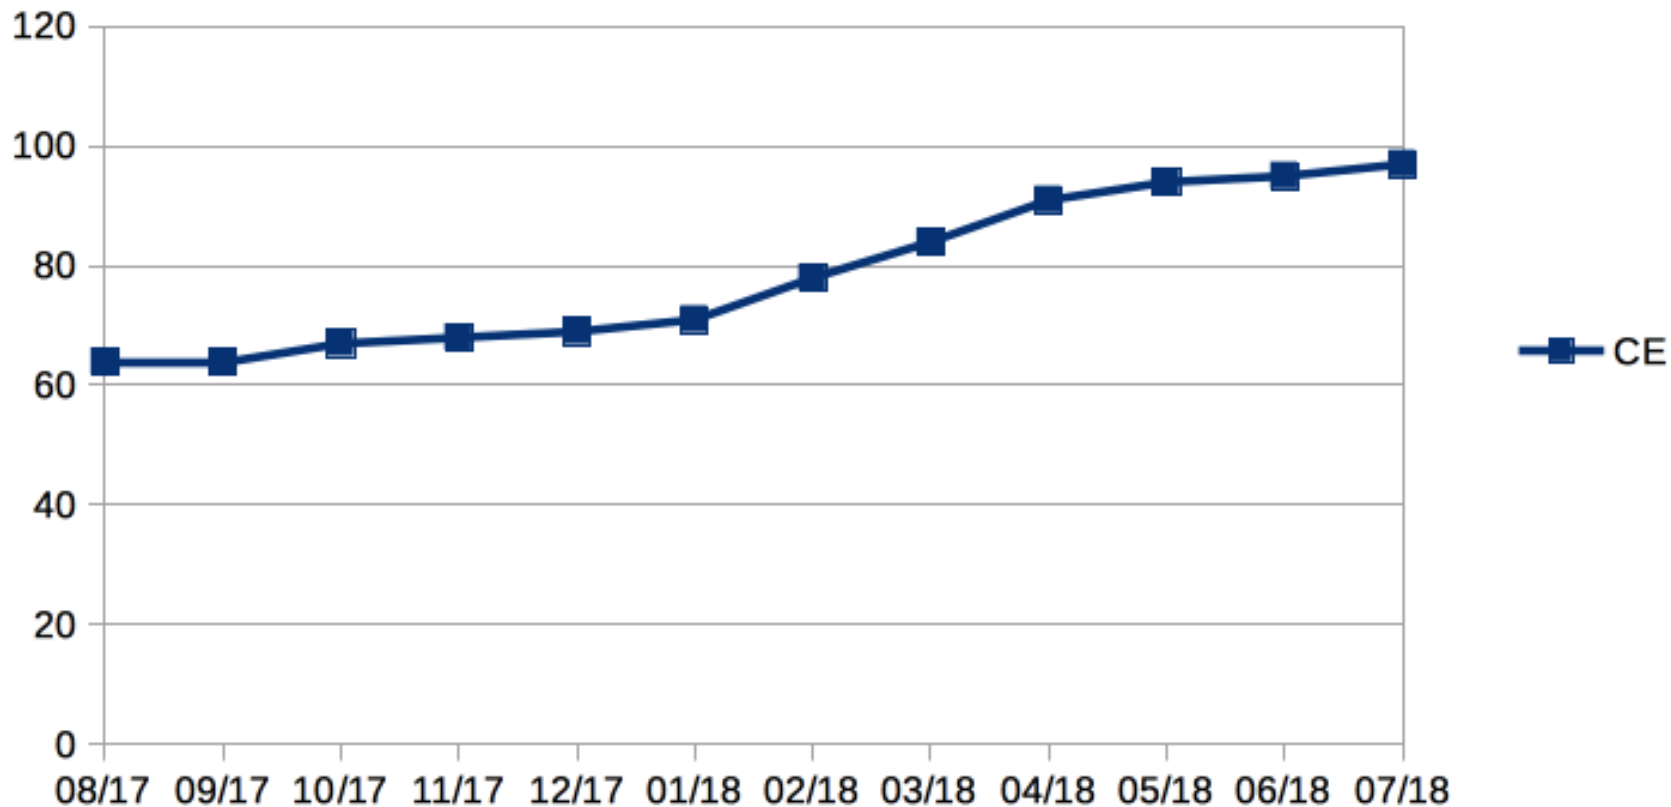

CE: 242 (+32%)
FOR: 96 (+50%)

<http://ix.br/localidades/brasmap>

Registro.br – Número de ASNs registrados no Brasil (23/08/2018)

ASNs alocados no Brasil

Crescimento mensal

Crescimento de aproximadamente 15%
no período de 1 ano

Registro.br – Número de ASNs registrados no Brasil (23/08/2018)

ASNs alocados x ASNs conectados

12/08/2019

Crescimento de aproximadamente 15%
no período de 1 ano

IX.br – Crescimento de participantes por localidade (23/08/2018)

Crescimento Participantes IX.br Fortaleza

Crescimento médio geral: 25% últimos 12 meses
IX.br Fortaleza: 52%

IX.br – Crescimento de participantes por localidade

Crescimento Participantes IX.br Fortaleza

Participantes IX.br Fortaleza: 80%