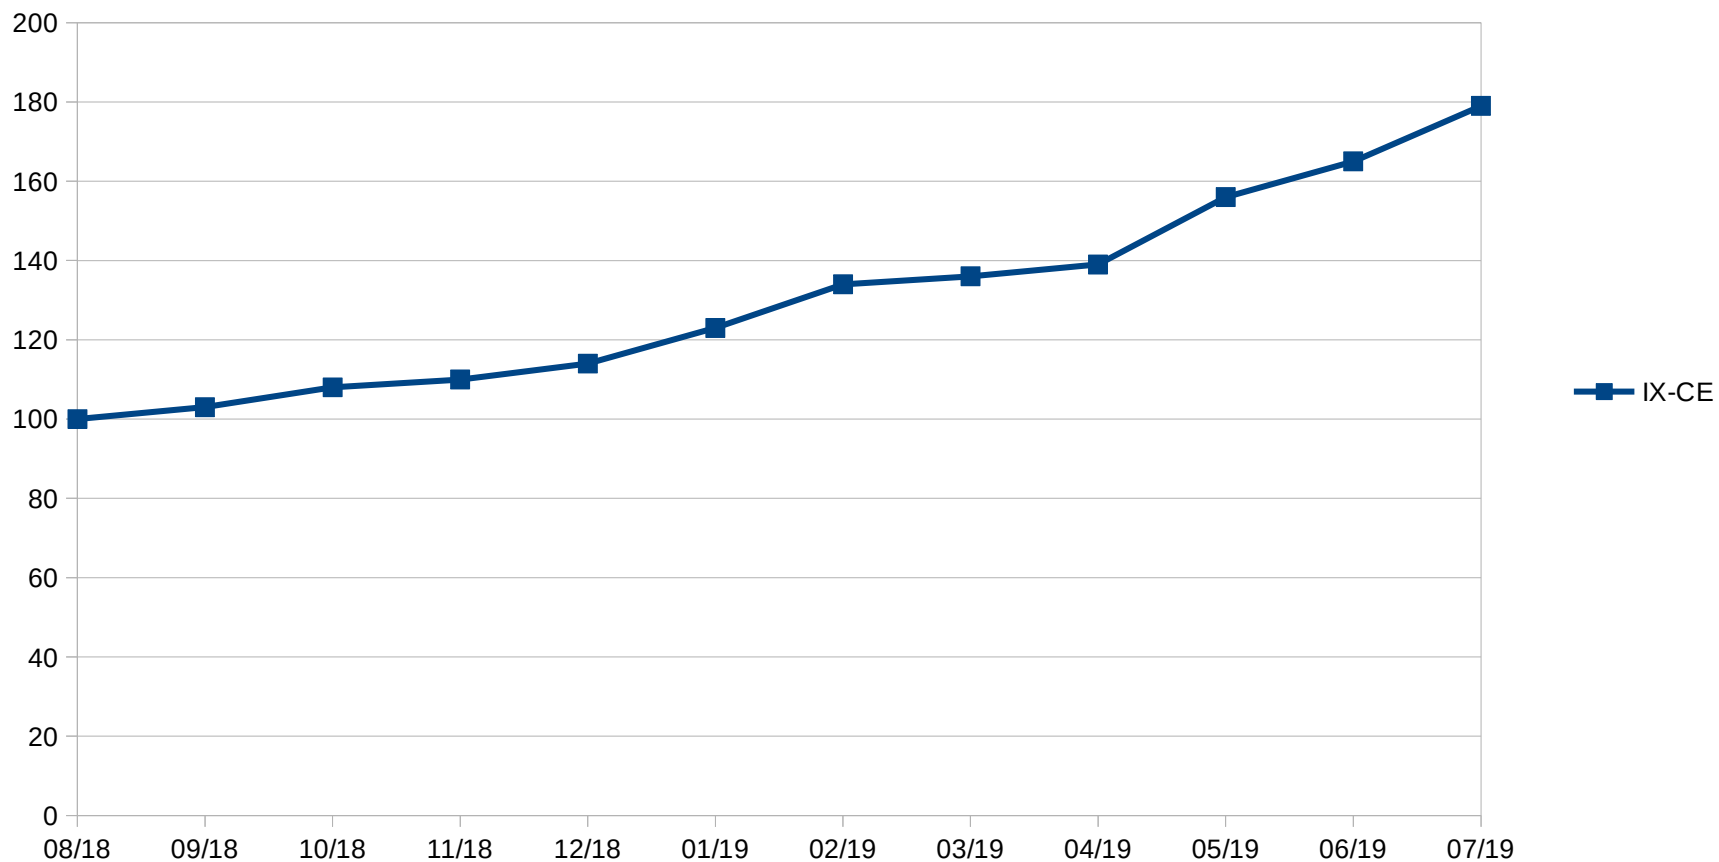

CE: 242 (+32%)
FOR: 96 (+50%)

<http://ix.br/localidades/brasmap>

Registro.br – Número de ASNs registrados no Brasil (23/08/2018)

ASNs alocados no Brasil

Crescimento mensal

Crescimento de aproximadamente 15%
no período de 1 ano

Registro.br – Número de ASNs registrados no Brasil (23/08/2018)

ASNs alocados x ASNs conectados

12/08/2019

Crescimento de aproximadamente 15%
no período de 1 ano

IX.br – Crescimento de participantes por localidade (23/08/2018)

Crescimento Participantes IX.br Fortaleza

Crescimento médio geral: 25% últimos 12 meses
IX.br Fortaleza: 52%

IX.br – Crescimento de participantes por localidade

Crescimento Participantes IX.br Fortaleza

Participantes IX.br Fortaleza: 80%