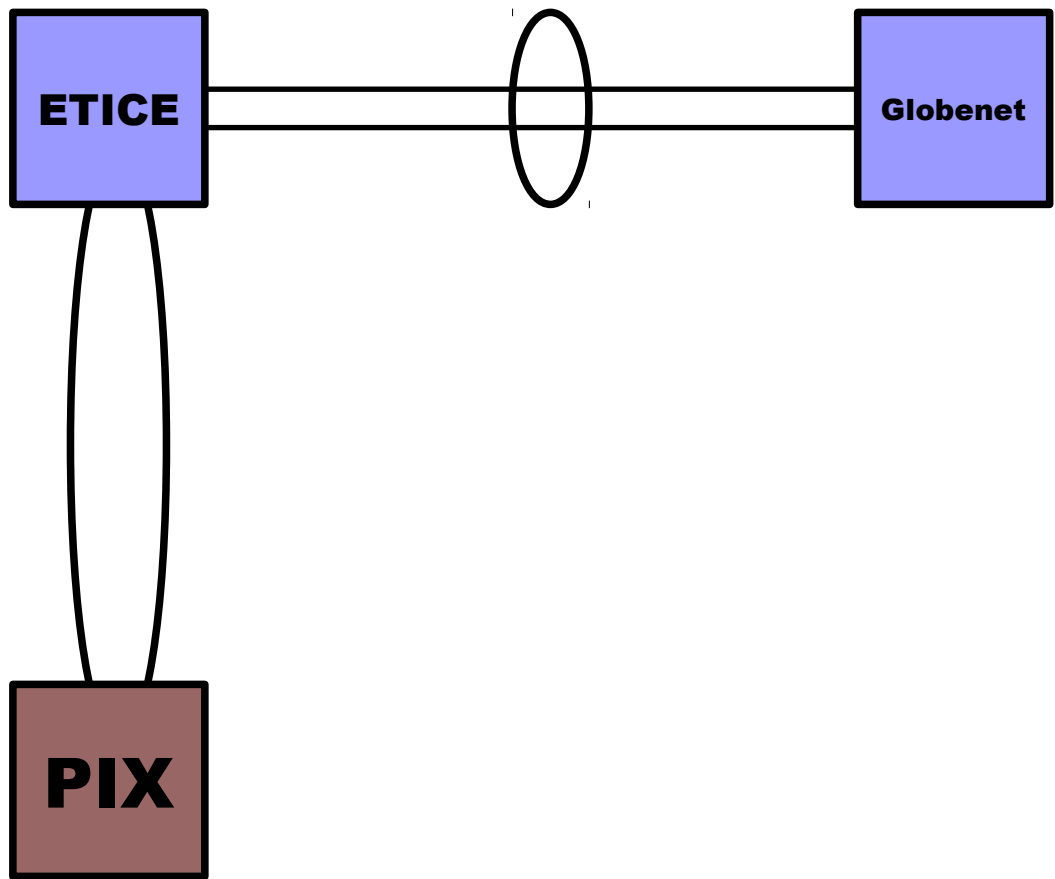

IX.br Fortaleza/CE (30/08/2018)

2019-08-30 10:20 (-0300)

Implantação da operação com dois PIX Centrais

- Prazo: 6 meses
- NIC.br: novos equipamentos
- PIX Central atual é a ETICE, recebendo duas rotas de cada PIX
- Ligação em fibra apagada com a Globenet