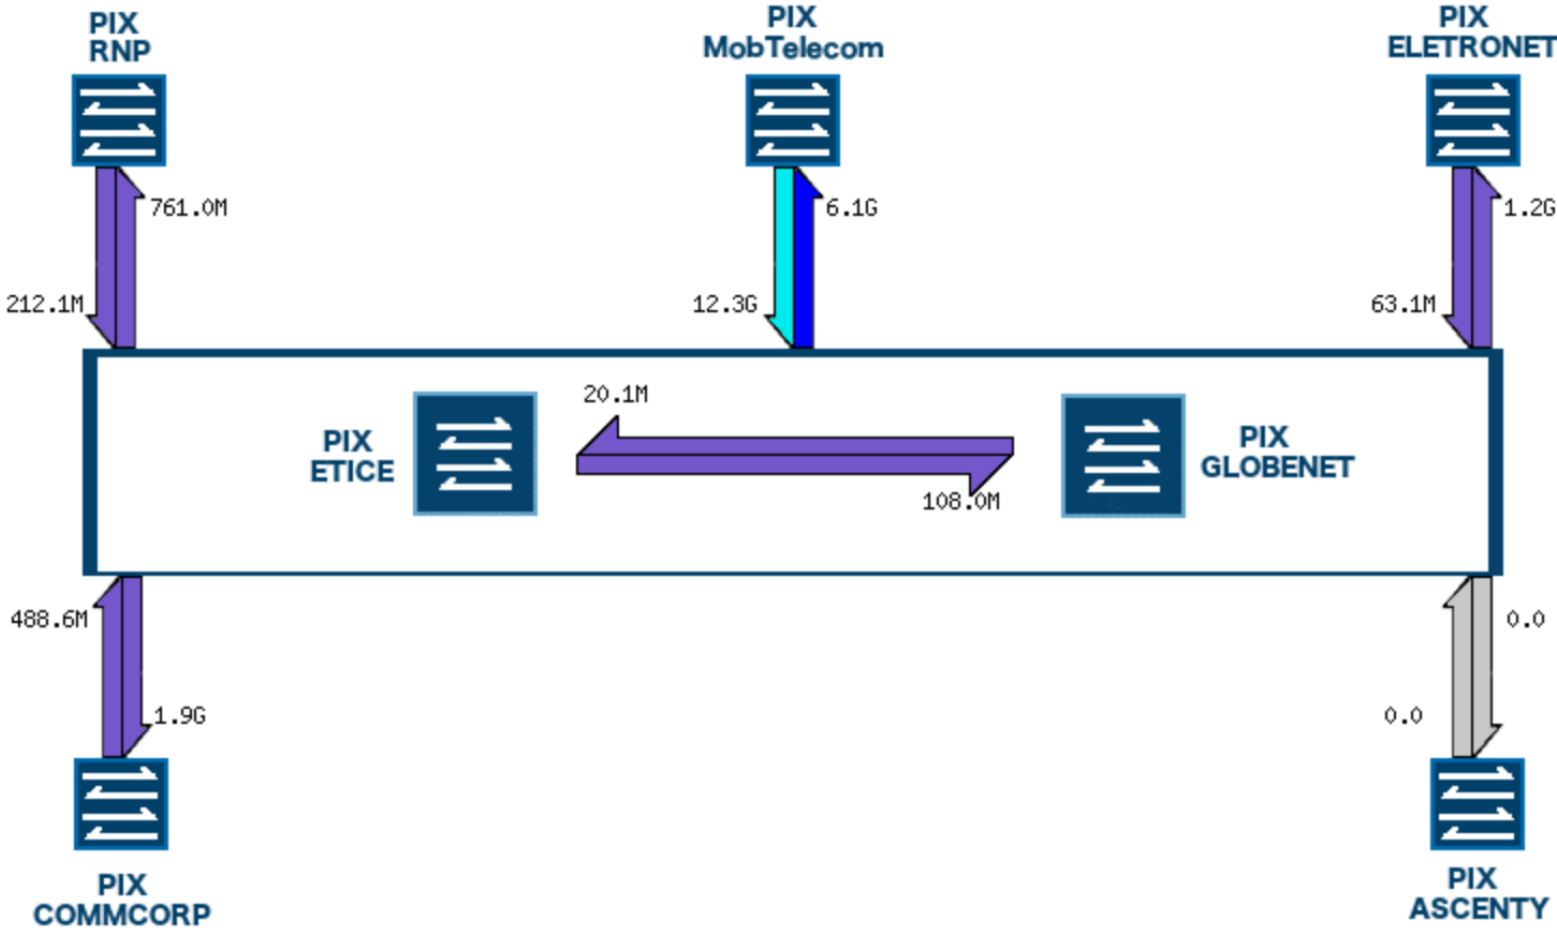

Pico de tráfego: 140% (90 → 210 Gbps)

IX.br – Tráfego agregado todas localidades (23/08/2018)

IX.br – Tráfego agregado todas localidades (30/08/2019)

Diário

PROTOL / TOBI OETIKER

IX.br Fortaleza/CE (23/08/2019)

IX.br Fortaleza/CE (30/08/2018)

2019-08-30 10:20 (-0300)

Implantação da operação com dois PIX Centrais

- Prazo: 6 meses
- NIC.br: novos equipamentos
- PIX Central atual é a ETICE, recebendo duas rotas de cada PIX
- Ligação em fibra apagada com a Globenet