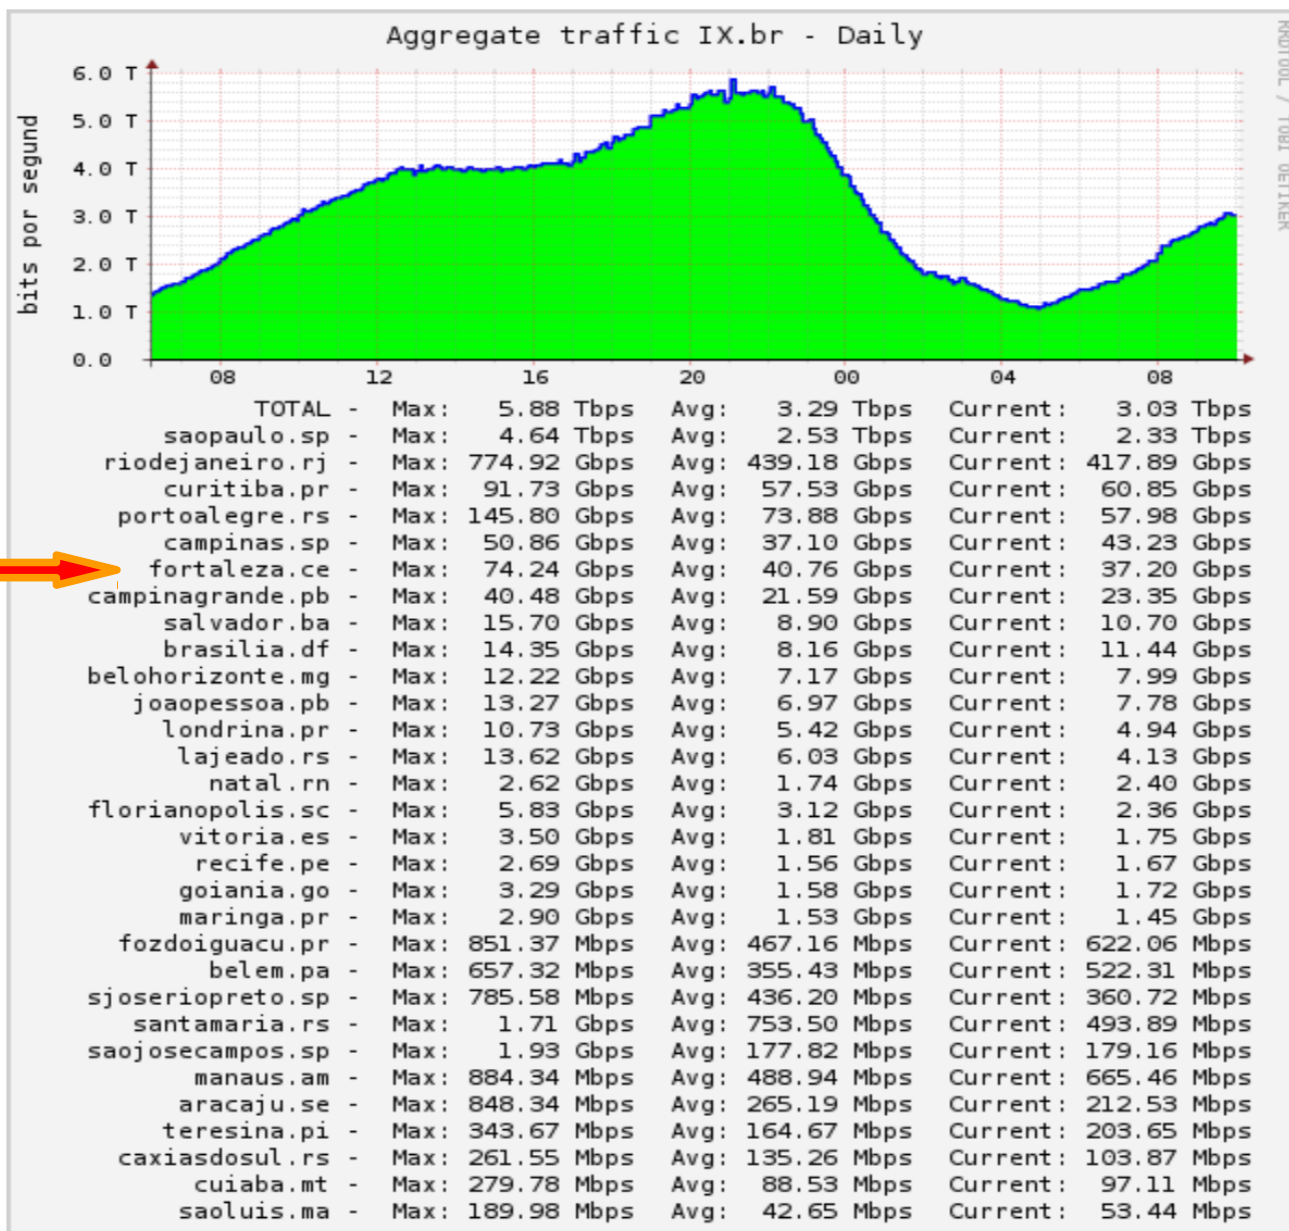

Crescimento Participantes IX.br Fortaleza

Crescimento médio geral: 25% últimos 12 meses
IX.br Fortaleza: 52%

IX.br – Crescimento de participantes por localidade

Crescimento Participantes IX.br Fortaleza

Participantes IX.br Fortaleza: 80%

Pico de tráfego: 140% (90 → 210 Gbps)

IX.br – Tráfego agregado todas localidades (23/08/2018)

IX.br – Tráfego agregado todas localidades (30/08/2019)

Diário

PROTOL / TOBI OETIKER

IX.br Fortaleza/CE (23/08/2019)

IX.br Fortaleza/CE (30/08/2018)

2019-08-30 10:20 (-0300)

Implantação da operação com dois PIX Centrais

- Prazo: 6 meses
- NIC.br: novos equipamentos
- PIX Central atual é a ETICE, recebendo duas rotas de cada PIX
- Ligação em fibra apagada com a Globenet