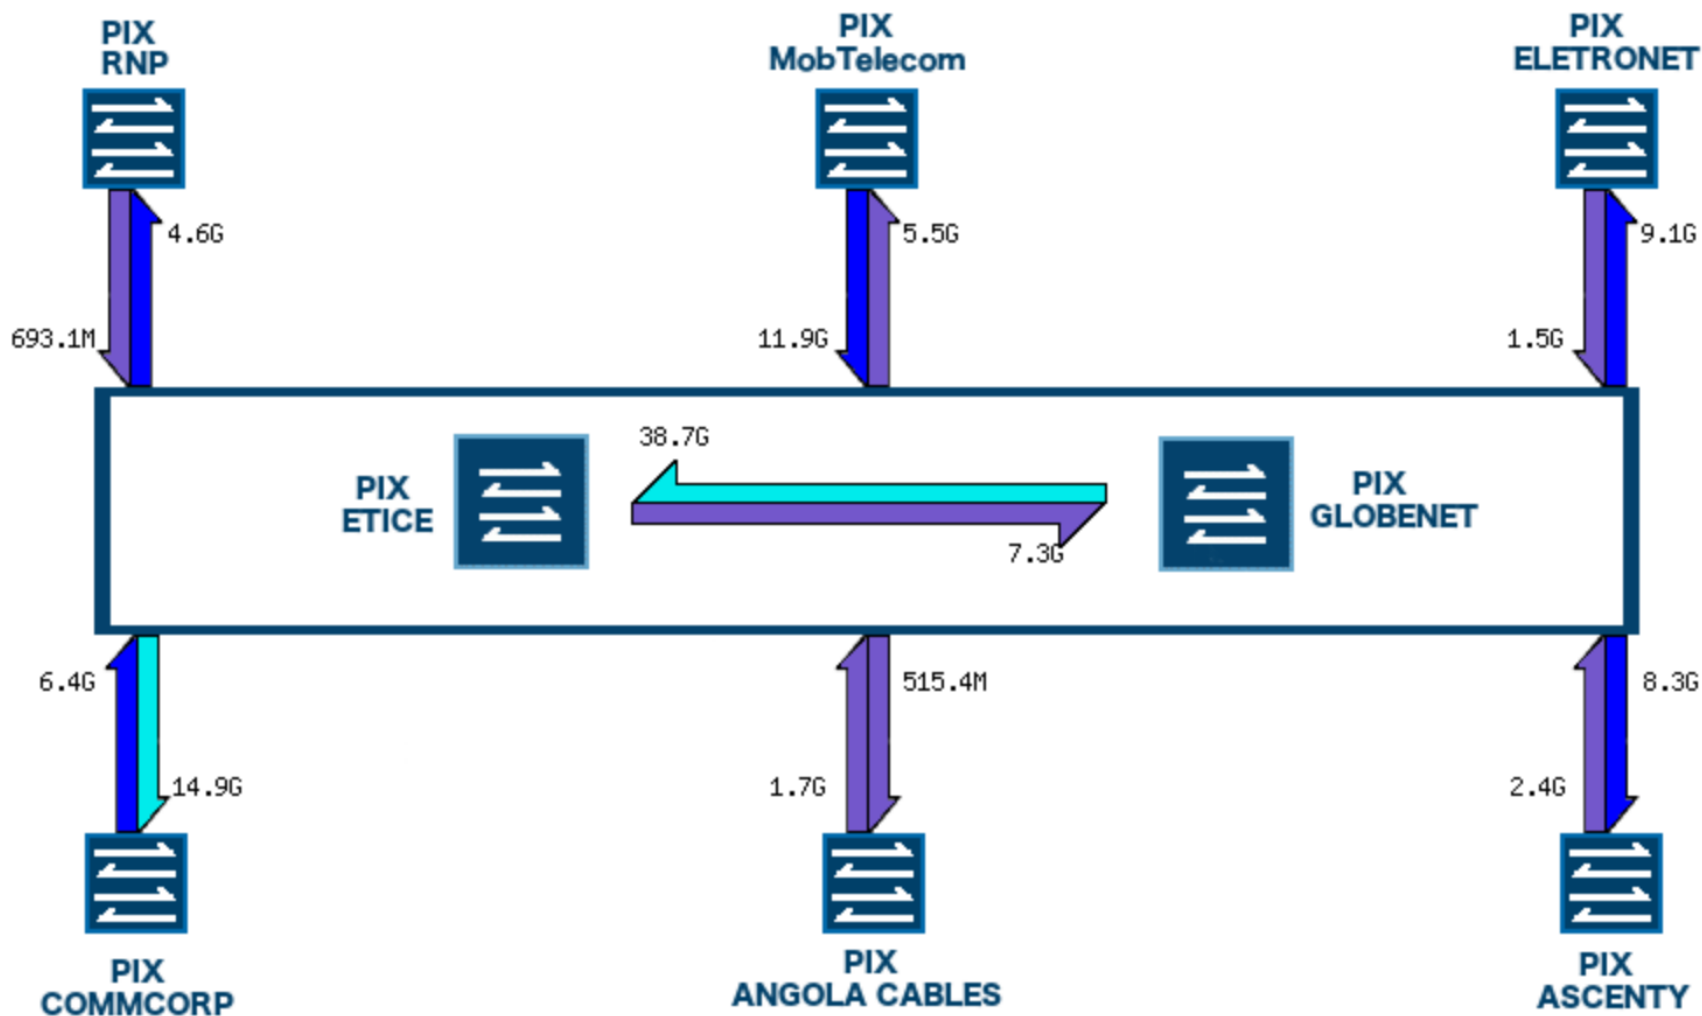

Pico de tráfego: 140% (90 → 210 Gbps)

IX.br – Tráfego agregado todas localidades (23/08/2018)

IX.br – Tráfego agregado todas localidades (30/08/2019)

Diário

PROTOL / TOBI OETIKER

IX.br Fortaleza/CE (23/08/2019)

IX.br Fortaleza/CE (30/08/2018)

2019-08-30 10:20 (-0300)

Implantação da operação com dois PIX Centrais

- Prazo: 6 meses
- NIC.br: novos equipamentos
- PIX Central atual é a ETICE, recebendo duas rotas de cada PIX
- Ligação em fibra apagada com a Globenet