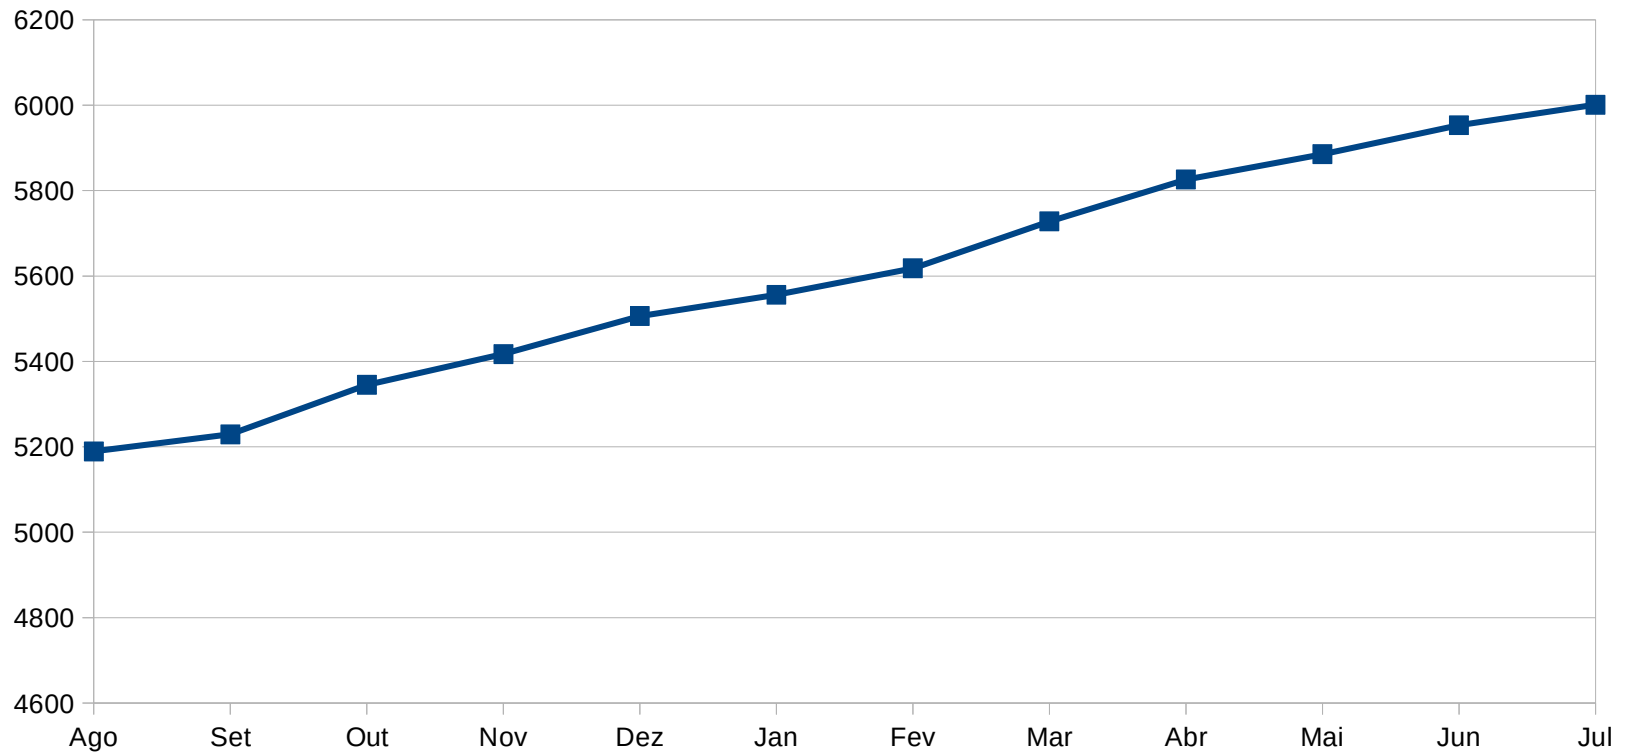

CE: 242 (+32%)
FOR: 96 (+50%)

<http://ix.br/localidades/brasmap>

Registro.br – Número de ASNs registrados no Brasil (23/08/2018)

ASNs alocados no Brasil

Crescimento mensal

Crescimento de aproximadamente 15%
no período de 1 ano

Crescimento Participantes IX.br Fortaleza

Crescimento médio geral: 25% últimos 12 meses
IX.br Fortaleza: 52%

IX.br – Crescimento de participantes por localidade

Crescimento Participantes IX.br Fortaleza

Participantes IX.br Fortaleza: 80%